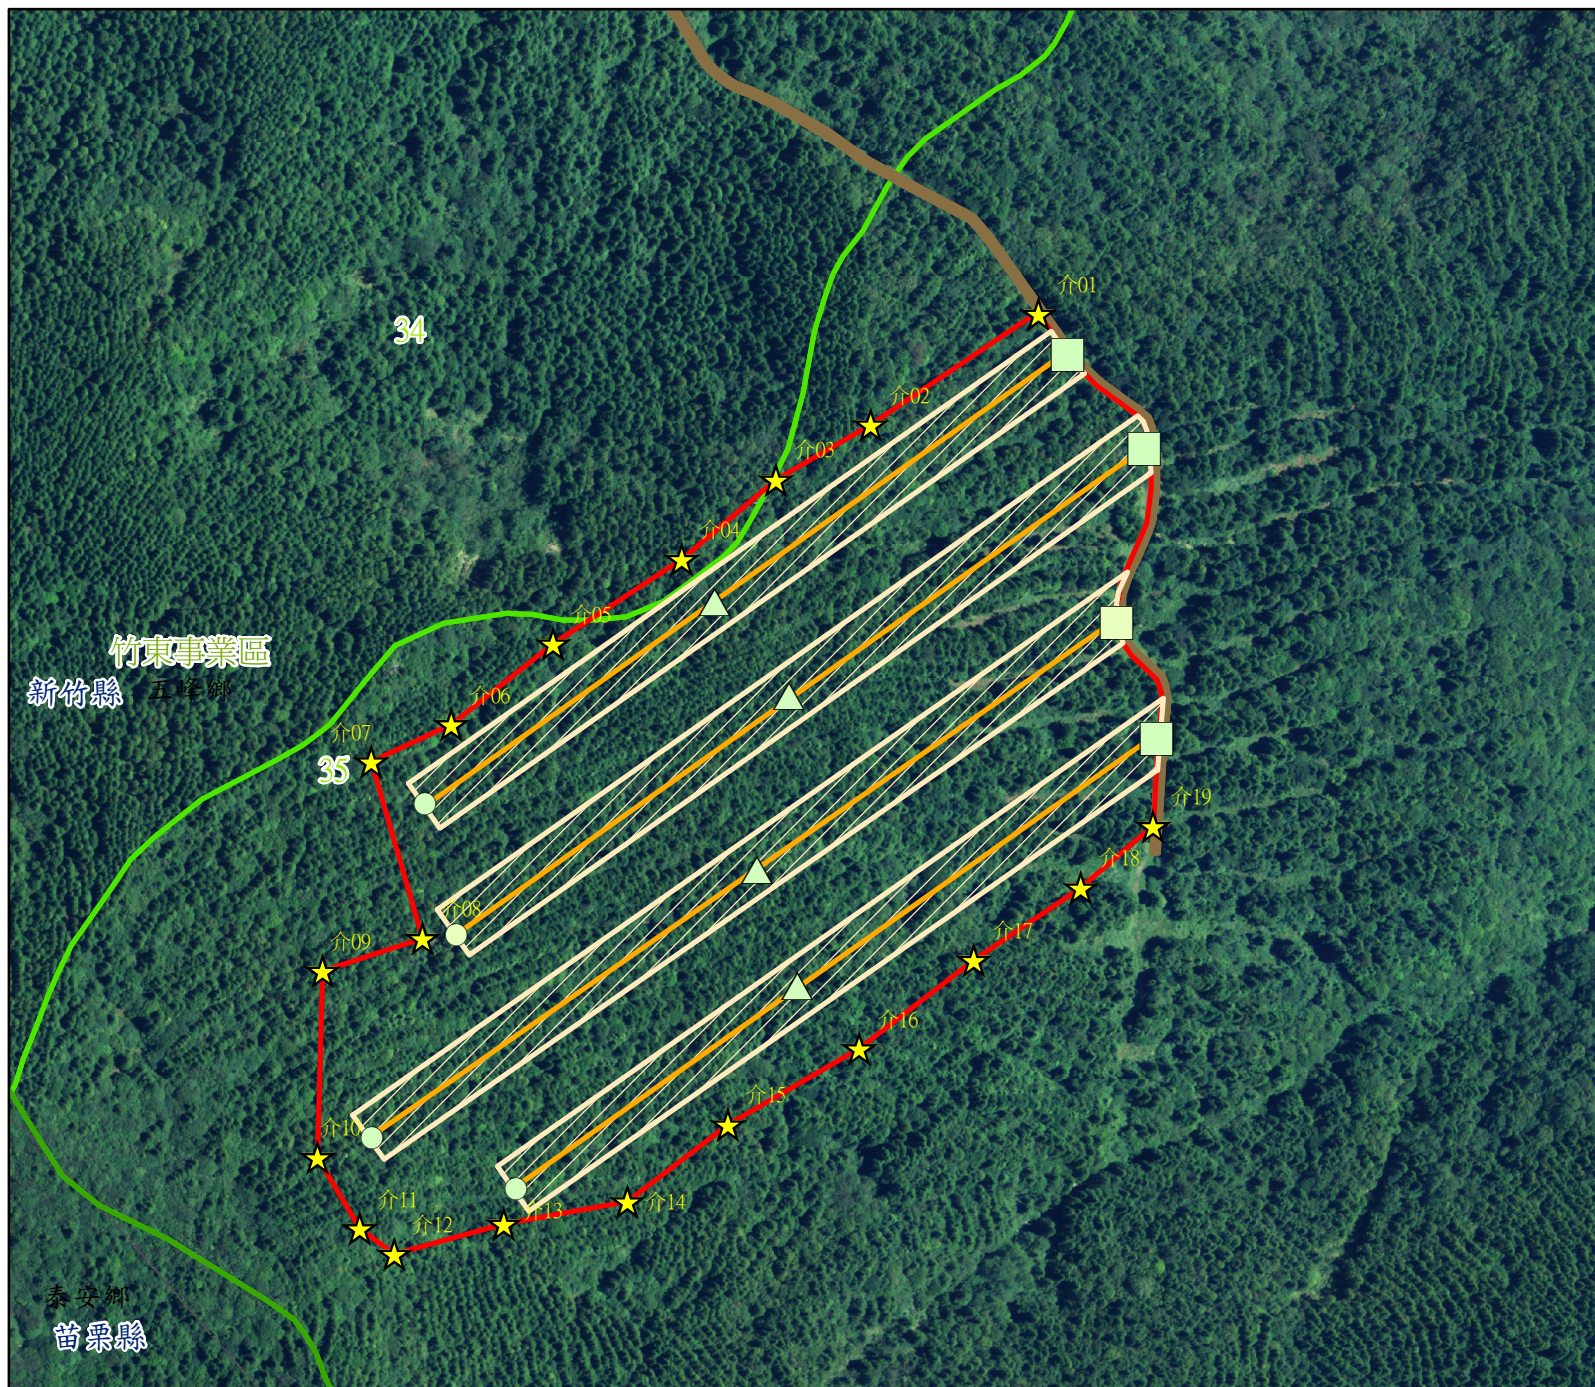

111年度竹東事業區第35林班疏伐位置圖

N
1:3,500

- ★ 界木
- 尾柱示意位置
- △ 中間柱示意位置
- 集材機示意位置
- 集材線示意位置
- 大鹿林道23K支線
- ▨ 行列疏伐區
- 疏伐範圍9.6 ha
- 林班